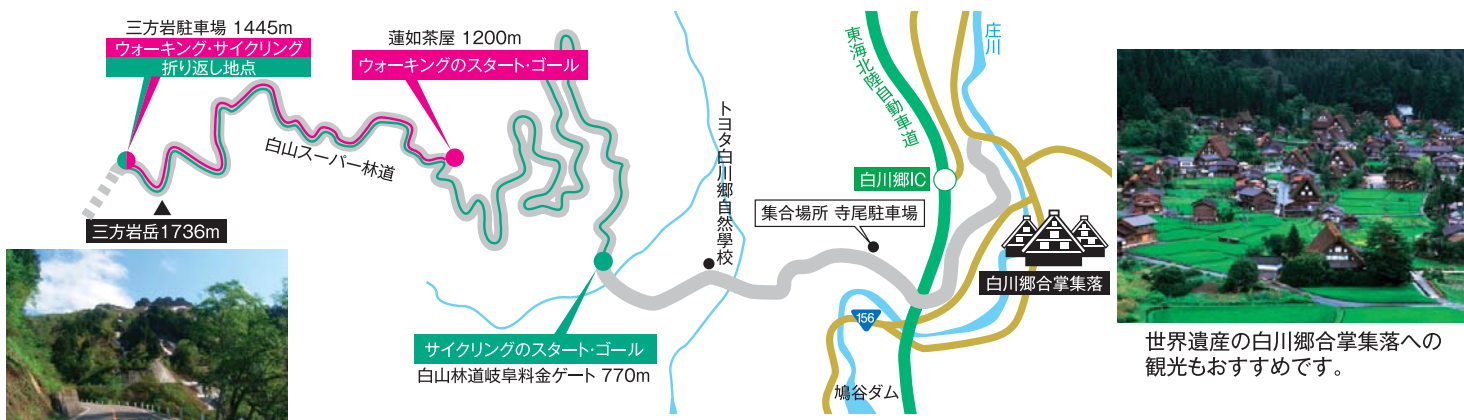

土

白山スーパー林道サイクリング

イベント終了後は各自で(世界遺産白川郷)合掌集落のサイクリングをお楽しみいただけます。

片道約10kmの往復コース

移動区間を含め、距離約13.7km 標高差950m

10:00スタート~14:00終了

●事前申込み及び事前支払いが必要です。

参加費 **3,000円**/人

お申込み・詳細は裏面をご覧ください。

5月

30日

日

白山スーパー林道ネイチャーウォーキング

トヨタ白川郷自然学校インタープリターが要所でコースの案内をします。

片道約4kmの往復コース

9:00スタート~16:00終了

●事前申込みが必要です。

参加費 **1,000円**/人

(小学生以下は無料)

お申込み・詳細は裏面をご覧ください。

世界遺産の白川郷合掌集落への観光もおすすめてです。

イベントスケジュール

6/1(火)	平成22年白山スーパー林道共用開始記念式典 白山スーパー林道開通式&安全祈願祭	7/1(木)	真夏の白山スーパー林道で雪にふれて遊べる! 白山スーパー林道雪おくり祭り
7/1(木)▶8/31(火)	白山スーパー林道利用者に様々な特典があります。 白山スーパー林道夏特キャンペーン ○軽自動車 通常2,540円 → 夏特 2,000円 /台 ○普通自動車 通常3,150円 → 夏特 2,500円 /台	9/22(水)▶27(月)	秋の白山スーパー林道エコツアー お申し込み・お問い合わせ先/トヨタ白川郷自然学校 TEL 05769-6-1187 参加料 3,000円